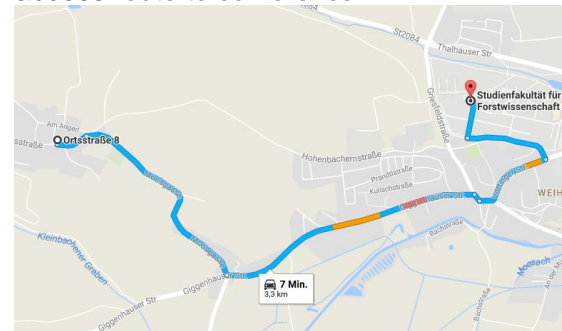

Anfahrtsweg zur Konferenz/
access route to conference

Isar Hotel

Address: Isarstr. 4,
85356 Freising-Lerchenfeld

Tel.: (+498161) 8 65-0

Mail: info@isarhotel.de

Homepage: www.isarhotel.de