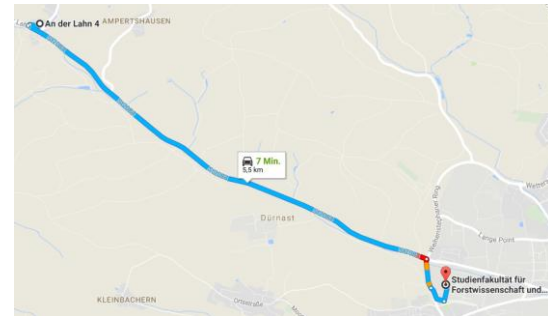

Anfahrtsweg zur Konferenz/
access route to conference

Hotel zur Gred

Adresse: Bahnhofstr. 8, 85354
Freising

Tel.: (+498161) 30 97-0

Mail: juric@hotelzurgred.de

Homepage: www.hotel-zur-
gred.de

Anfahrtsweg vom Flughafen/
access route from airport

Anfahrtsweg vom Flughafen/
access route from airport

Anfahrtsweg zur Konferenz/
access route to conference

München Airport Marriott Hotel

Address: Alois-Steinecker-Str. 20,
85354 Freising

Tel.: (+498161) 9 66-0

Gästehaus am Kapellenplatz

Anfahrtsweg vom Flughafen/
access route from airport

Anfahrtsweg zur Konferenz/
access route to conference

Address: Kleinbachern 7,
85354 Freising-Hohenbachern

Tel.: (+498161) 53 93-0

Anfahrtsweg zur Konferenz/
access route to conference

Kohlmeier

Address: Obere Dorfstr. 36,
85402 Kranzberg

Tel.: (+498166) 9761

Mail: zentrale@hotel-kohlmeier.de

Homepage: www.hotel-kohlmeier.de

Anfahrtsweg vom Flughafen/
access route from airport