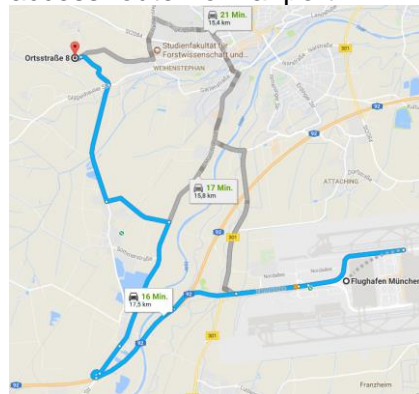

Anfahrtsweg vom Flughafen/
access route from airport