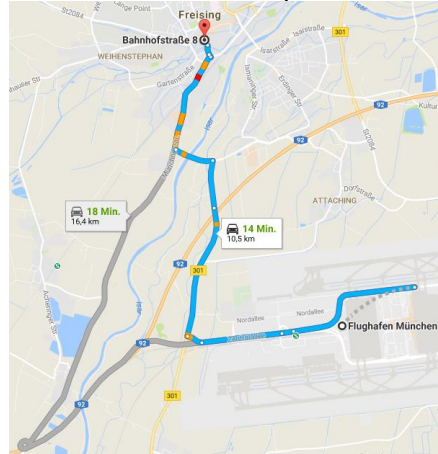

List of Hotels/ Hotelliste

Gasthof Lerner

Address: Vöttinger Str. 60,
85354 Freising-Vötting

Tel.: (+498161) 9 1646

Mail: info@gasthof-lerner.de

Homepage: www.gasthof-lerner.de

Anfahrtsweg vom Flughafen/
access route from airport

Anfahrtsweg zur Konferenz/
access route to conference

Hotel zur Gred

Adresse: Bahnhofstr. 8, 85354
Freising

Tel.: (+498161) 30 97-0

Mail: juric@hotelzurgred.de

Homepage: www.hotel-zur-
gred.de

Anfahrtsweg vom Flughafen/
access route from airport

Anfahrtsweg zur Konferenz/
access route to conference

Bayrischer Hof

Address: Untere Hauptstraße 3,
85354 Freising

Tel.: (+498161) 53 83-0

Mail: info@bayrischerhof-
freising.de

Homepage: www.bayrischer-hof-
freising.de

Anfahrtsweg vom Flughafen/
access route from airport

Anfahrtsweg zur Konferenz/
access route to conference

München Airport Marriott Hotel

Address: Alois-Steinecker-Str. 20,
85354 Freising

Tel.: (+498161) 9 66-0