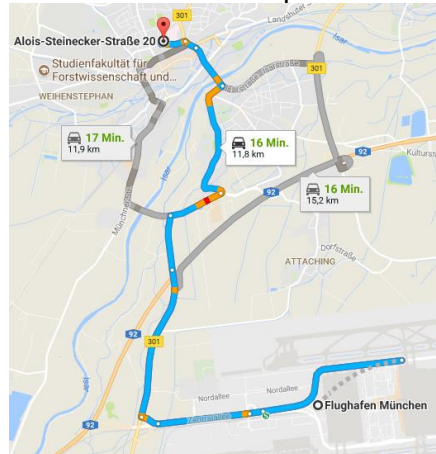

List of Hotels/ Hotelliste

Gasthof Lerner

Address: Vöttinger Str. 60,
85354 Freising-Vötting

Tel.: (+498161) 9 1646

Mail: info@gasthof-lerner.de

Homepage: www.gasthof-lerner.de

Anfahrtsweg vom Flughafen/
access route from airport

Anfahrtsweg zur Konferenz/
access route to conference

Hotel zur Gred

Adresse: Bahnhofstr. 8, 85354
Freising

Tel.: (+498161) 30 97-0

Mail: juric@hotelzurgred.de

Homepage: www.hotel-zur-
gred.de

Anfahrtsweg vom Flughafen/
access route from airport

Anfahrtsweg vom Flughafen/
access route from airport

Anfahrtsweg zur Konferenz/
access route to conference

München Airport Marriott Hotel

Address: Alois-Steinecker-Str. 20,
85354 Freising

Tel.: (+498161) 9 66-0

Mail: /

Homepage:

<http://www.marriott.com/hotels/travel/mucfr-munich-airport-marriott-hotel>

Anfahrtsweg vom Flughafen/
access route from airport

Anfahrtsweg zur Konferenz/
access route to conference

Gästehaus Mayerhofer