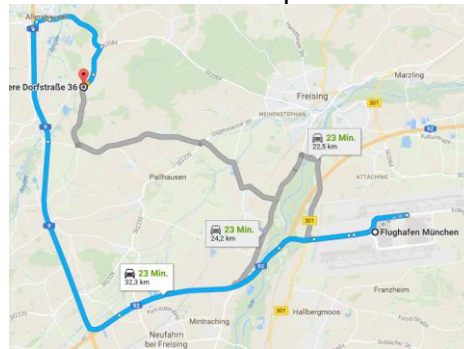

Anfahrtsweg zur Konferenz/
access route to conference

Hotel zur Gred

Adresse: Bahnhofstr. 8, 85354
Freising

Tel.: (+498161) 30 97-0

Mail: juric@hotelzurgred.de

Homepage: www.hotel-zur-
gred.de

Anfahrtsweg vom Flughafen/
access route from airport

Anfahrtsweg vom Flughafen/
access route from airport

Anfahrtsweg zur Konferenz/
access route to conference

München Airport Marriott Hotel

Address: Alois-Steinecker-Str. 20,
85354 Freising

Tel.: (+498161) 9 66-0

Anfahrtsweg zur Konferenz/
access route to conference

Kohlmeier

Address: Obere Dorfstr. 36,
85402 Kranzberg

Tel.: (+498166) 9761

Mail: zentrale@hotel-kohlmeier.de

Homepage: www.hotel-kohlmeier.de

Anfahrtsweg vom Flughafen/
access route from airport

Anfahrtsweg zur Konferenz/
access route to conference

Gasthof Hofmeier

Address: Hauptstr. 6A,
85376 Hetzenhausen

Tel.: (+498165) 8 00 69-0

Mail: info@hotel-hofmeier.de

Homepage: www.hotel-hofmeier.de

Anfahrtsweg vom Flughafen/
access route from airport