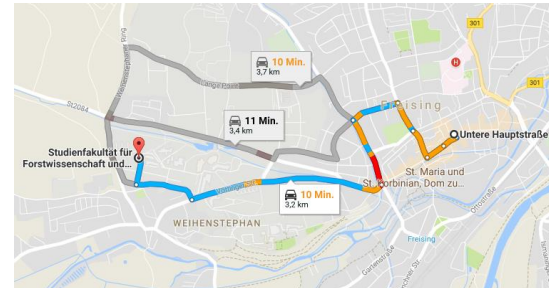

List of Hotels/ Hotelliste

Gasthof Lerner

Address: Vöttinger Str. 60,
85354 Freising-Vötting

Tel.: (+498161) 9 1646

Mail: info@gasthof-lerner.de

Homepage: www.gasthof-lerner.de

Anfahrtsweg vom Flughafen/
access route from airport

Anfahrtsweg zur Konferenz/
access route to conference

Hotel zur Gred

Adresse: Bahnhofstr. 8, 85354
Freising

Tel.: (+498161) 30 97-0

Mail: juric@hotelzurgred.de

Homepage: www.hotel-zur-
gred.de

Anfahrtsweg vom Flughafen/
access route from airport

Anfahrtsweg zur Konferenz/
access route to conference

Bayrischer Hof

Address: Untere Hauptstraße 3,
85354 Freising

Tel.: (+498161) 53 83-0

Mail: info@bayrischerhof-
freising.de

Homepage: www.bayrischer-hof-
freising.de

Anfahrtsweg vom Flughafen/
access route from airport

Anfahrtsweg zur Konferenz/
access route to conference

München Airport Marriott Hotel

Address: Alois-Steinecker-Str. 20,
85354 Freising

Tel.: (+498161) 9 66-0