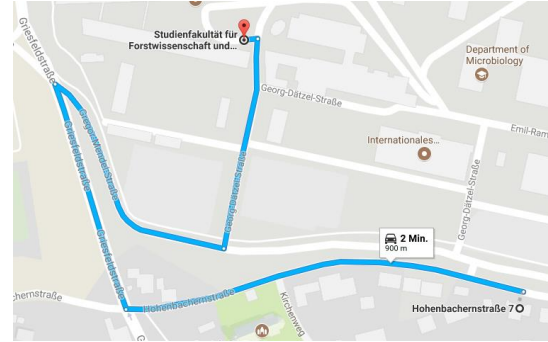

Address: Kleinbachern 7,
85354 Freising-Hohenbachern

Tel.: (+498161) 53 93-0

Mail: -

Homepage: www.gaestehaus-zierer.de