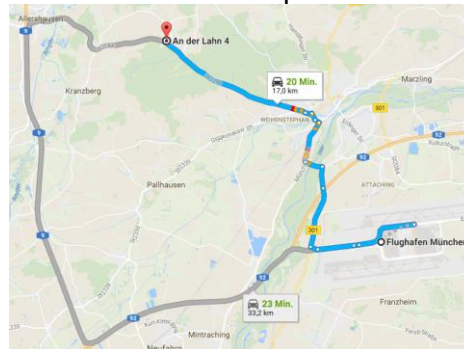

Anfahrtsweg zur Konferenz/
access route to conference

Hotel zur Gred

Adresse: Bahnhofstr. 8, 85354
Freising

Tel.: (+498161) 30 97-0

Mail: juric@hotelzurgred.de

Homepage: www.hotel-zur-
gred.de

Anfahrtsweg vom Flughafen/
access route from airport

Anfahrtsweg vom Flughafen/
access route from airport

Anfahrtsweg zur Konferenz/
access route to conference

München Airport Marriott Hotel

Address: Alois-Steinecker-Str. 20,
85354 Freising

Tel.: (+498161) 9 66-0

Gästehaus am Kapellenplatz

Anfahrtsweg vom Flughafen/
access route from airport

Anfahrtsweg zur Konferenz/
access route to conference

Address: Kleinbachern 7,
85354 Freising-Hohenbachern

Tel.: (+498161) 53 93-0

Anfahrtsweg zur Konferenz/
access route to conference

Kohlmeier

Address: Obere Dorfstr. 36,
85402 Kranzberg

Tel.: (+498166) 9761

Mail: zentrale@hotel-kohlmeier.de

Homepage: www.hotel-kohlmeier.de

Anfahrtsweg vom Flughafen/
access route from airport