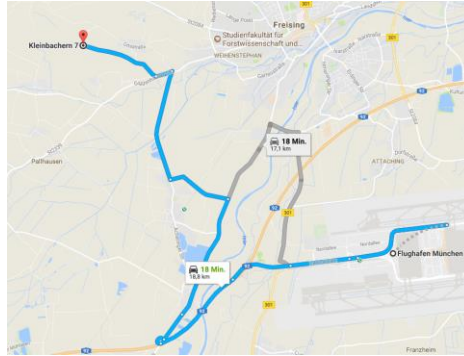

Address: Kleinbachern 7,
85354 Freising-Hohenbachern

Tel.: (+498161) 53 93-0

Mail: -

Homepage: www.gaestehaus-zierer.de