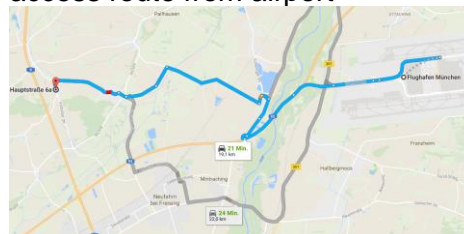

Anfahrtsweg vom Flughafen/
access route from airport

Anfahrtsweg zur Konferenz/
access route to conference

München Airport Marriott Hotel

Address: Alois-Steinecker-Str. 20,
85354 Freising

Tel.: (+498161) 9 66-0

Anfahrtsweg zur Konferenz/
access route to conference

Kohlmeier

Address: Obere Dorfstr. 36,
85402 Kranzberg

Tel.: (+498166) 9761

Mail: zentrale@hotel-kohlmeier.de

Homepage: www.hotel-kohlmeier.de

Anfahrtsweg vom Flughafen/
access route from airport

Anfahrtsweg zur Konferenz/
access route to conference

Gasthof Hofmeier

Address: Hauptstr. 6A,
85376 Hetzenhausen

Tel.: (+498165) 8 00 69-0

Mail: info@hotel-hofmeier.de

Homepage: www.hotel-hofmeier.de

Anfahrtsweg vom Flughafen/
access route from airport

Anfahrtsweg zur Konferenz/
access route to conference