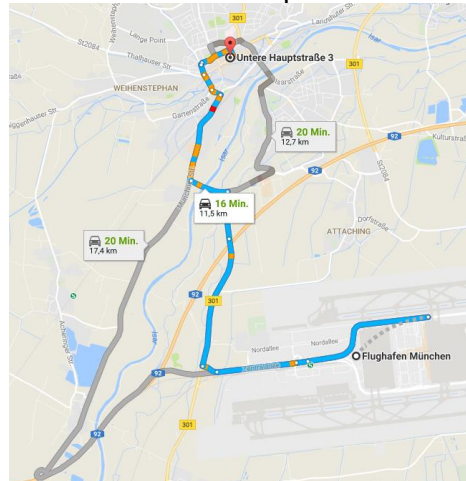

List of Hotels/ Hotelliste

Gasthof Lerner

Address: Vöttinger Str. 60,
85354 Freising-Vötting

Tel.: (+498161) 9 1646

Mail: info@gasthof-lerner.de

Homepage: www.gasthof-lerner.de

Anfahrtsweg vom Flughafen/
access route from airport

Anfahrtsweg zur Konferenz/
access route to conference

Hotel zur Gred

Adresse: Bahnhofstr. 8, 85354
Freising

Tel.: (+498161) 30 97-0

Mail: juric@hotelzurgred.de

Homepage: www.hotel-zur-
gred.de

Anfahrtsweg vom Flughafen/
access route from airport

Anfahrtsweg zur Konferenz/
access route to conference

Bayrischer Hof

Address: Untere Hauptstraße 3,
85354 Freising

Tel.: (+498161) 53 83-0

Mail: info@bayrischerhof-
freising.de

Homepage: www.bayrischer-hof-
freising.de

Anfahrtsweg vom Flughafen/
access route from airport

Anfahrtsweg zur Konferenz/
access route to conference

München Airport Marriott Hotel

Address: Alois-Steinecker-Str. 20,
85354 Freising

Tel.: (+498161) 9 66-0