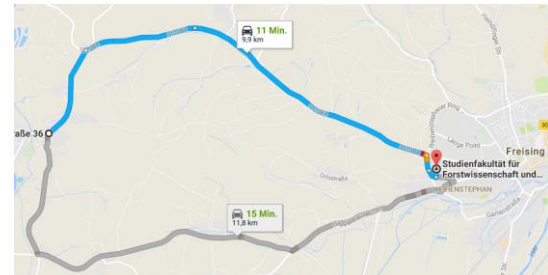

Anfahrtsweg vom Flughafen/
access route from airport

Anfahrtsweg zur Konferenz/
access route to conference

München Airport Marriott Hotel

Address: Alois-Steinecker-Str. 20,
85354 Freising

Tel.: (+498161) 9 66-0

Gästehaus am Kapellenplatz

Anfahrtsweg vom Flughafen/
access route from airport

Anfahrtsweg zur Konferenz/
access route to conference

Address: Kleinbachern 7,
85354 Freising-Hohenbachern

Tel.: (+498161) 53 93-0

Anfahrtsweg zur Konferenz/
access route to conference

Kohlmeier

Address: Obere Dorfstr. 36,
85402 Kranzberg

Tel.: (+498166) 9761

Mail: zentrale@hotel-kohlmeier.de

Homepage: www.hotel-kohlmeier.de

Anfahrtsweg vom Flughafen/
access route from airport

Anfahrtsweg zur Konferenz/
access route to conference

Gasthof Hofmeier

Address: Hauptstr. 6A,
85376 Hetzenhausen

Tel.: (+498165) 8 00 69-0

Mail: info@hotel-hofmeier.de

Homepage: www.hotel-hofmeier.de

Anfahrtsweg vom Flughafen/
access route from airport