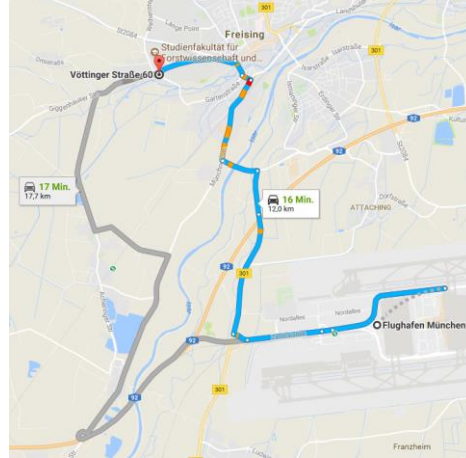

List of Hotels/ Hotelliste

Gasthof Lerner

Address: Vöttinger Str. 60,
85354 Freising-Vötting

Tel.: (+498161) 9 1646

Mail: info@gasthof-lerner.de

Homepage: www.gasthof-lerner.de

Anfahrtsweg vom Flughafen/
access route from airport

Anfahrtsweg zur Konferenz/
access route to conference

Hotel zur Gred

Adresse: Bahnhofstr. 8, 85354
Freising

Tel.: (+498161) 30 97-0

Mail: juric@hotelzurgred.de

Homepage: www.hotel-zur-
gred.de

Anfahrtsweg vom Flughafen/
access route from airport

Anfahrtsweg zur Konferenz/
access route to conference

Bayrischer Hof

Address: Untere Hauptstraße 3,
85354 Freising

Tel.: (+498161) 53 83-0

Mail: info@bayrischerhof-
freising.de

Homepage: www.bayrischer-hof-
freising.de

Anfahrtsweg vom Flughafen/
access route from airport

Anfahrtsweg zur Konferenz/
access route to conference

München Airport Marriott Hotel

Address: Alois-Steinecker-Str. 20,
85354 Freising

Tel.: (+498161) 9 66-0