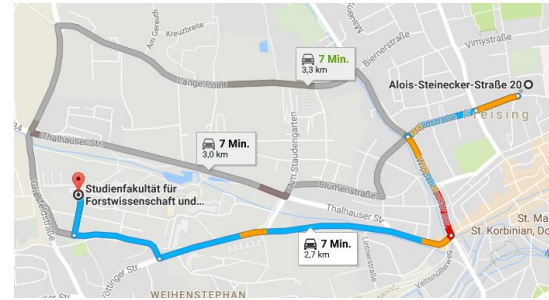

Anfahrtsweg zur Konferenz/
access route to conference

Hotel zur Gred

Adresse: Bahnhofstr. 8, 85354
Freising

Tel.: (+498161) 30 97-0

Mail: juric@hotelzurgred.de

Homepage: www.hotel-zur-
gred.de

Anfahrtsweg vom Flughafen/
access route from airport

Anfahrtsweg zur Konferenz/
access route to conference

Bayrischer Hof

Address: Untere Hauptstraße 3,
85354 Freising

Tel.: (+498161) 53 83-0

Mail: info@bayrischerhof-
freising.de

Homepage: www.bayrischer-hof-
freising.de

Anfahrtsweg vom Flughafen/
access route from airport

Anfahrtsweg zur Konferenz/
access route to conference

München Airport Marriott Hotel

Address: Alois-Steinecker-Str. 20,
85354 Freising

Tel.: (+498161) 9 66-0

Mail: /

Homepage:

<http://www.marriott.com/hotels/travel/mucfr-munich-airport-marriott-hotel>

Anfahrtsweg vom Flughafen/
access route from airport

Anfahrtsweg zur Konferenz/
access route to conference

Gästehaus Mayerhofer