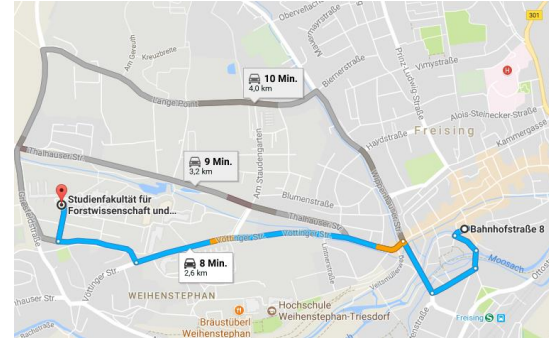

List of Hotels/ Hotelliste

Gasthof Lerner

Address: Vöttinger Str. 60,
85354 Freising-Vötting

Tel.: (+498161) 9 1646

Mail: info@gasthof-lerner.de

Homepage: www.gasthof-lerner.de

Anfahrtsweg vom Flughafen/
access route from airport

Anfahrtsweg zur Konferenz/
access route to conference

Hotel zur Gred

Adresse: Bahnhofstr. 8, 85354
Freising

Tel.: (+498161) 30 97-0

Mail: juric@hotelzurgred.de

Homepage: www.hotel-zur-
gred.de

Anfahrtsweg vom Flughafen/
access route from airport

Anfahrtsweg zur Konferenz/
access route to conference

Bayrischer Hof

Address: Untere Hauptstraße 3,
85354 Freising

Tel.: (+498161) 53 83-0

Mail: info@bayrischerhof-
freising.de

Homepage: www.bayrischer-hof-
freising.de

Anfahrtsweg vom Flughafen/
access route from airport

Anfahrtsweg zur Konferenz/
access route to conference

München Airport Marriott Hotel

Address: Alois-Steinecker-Str. 20,
85354 Freising

Tel.: (+498161) 9 66-0