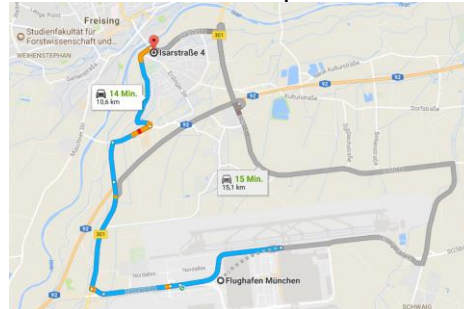

Anfahrtsweg zur Konferenz/
access route to conference

Hotel zur Gred

Adresse: Bahnhofstr. 8, 85354
Freising

Tel.: (+498161) 30 97-0

Mail: juric@hotelzurgred.de

Homepage: www.hotel-zur-
gred.de

Anfahrtsweg vom Flughafen/
access route from airport

Anfahrtsweg vom Flughafen/
access route from airport

Anfahrtsweg zur Konferenz/
access route to conference

München Airport Marriott Hotel

Address: Alois-Steinecker-Str. 20,
85354 Freising

Tel.: (+498161) 9 66-0

Isar Hotel

Address: Isarstr. 4,
85356 Freising-Lerchenfeld

Tel.: (+498161) 8 65-0

Mail: info@isarhotel.de

Homepage: www.isarhotel.de

Anfahrtsweg vom Flughafen/
access route from airport

Anfahrtsweg zur Konferenz/
access route to conference

Gästehaus am Kapellenplatz

Anfahrtsweg vom Flughafen/
access route from airport

Anfahrtsweg zur Konferenz/
access route to conference

Address: Kleinbachern 7,
85354 Freising-Hohenbachern

Tel.: (+498161) 53 93-0