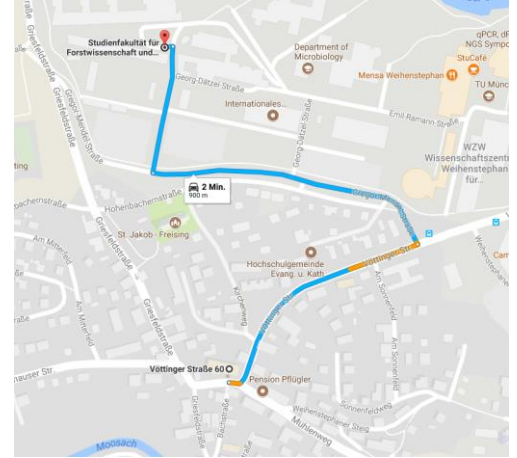

List of Hotels/ Hotelliste

Gasthof Lerner

Address: Vöttinger Str. 60,
85354 Freising-Vötting

Tel.: (+498161) 9 1646

Mail: info@gasthof-lerner.de

Homepage: www.gasthof-lerner.de

Anfahrtsweg vom Flughafen/
access route from airport

Anfahrtsweg zur Konferenz/
access route to conference

Hotel zur Gred

Adresse: Bahnhofstr. 8, 85354
Freising

Tel.: (+498161) 30 97-0

Mail: juric@hotelzurgred.de

Homepage: www.hotel-zur-
gred.de

Anfahrtsweg vom Flughafen/
access route from airport

Anfahrtsweg vom Flughafen/
access route from airport

Anfahrtsweg zur Konferenz/
access route to conference

München Airport Marriott Hotel

Address: Alois-Steinecker-Str. 20,
85354 Freising

Tel.: (+498161) 9 66-0

Anfahrtsweg zur Konferenz/
access route to conference